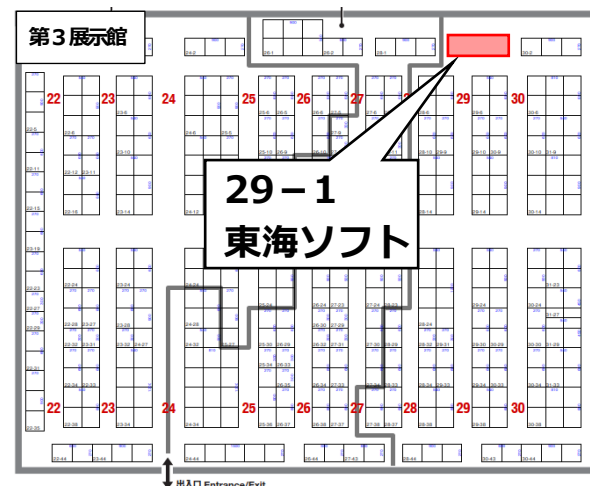

2023年10月25日(水)～27日(金)
10:00～17:00

◆ 会場

ポートメッセなごや 第3展示館
あおなみ線 「金城ふ頭」駅から徒歩約8分

◆ e招待券

ご来場には招待券が必要となります。
下記 URL よりご確認ください。

<https://www.fiweek.jp/nagoya/ja-jp/visit/e-ticket-ex/sfe.html?co=SFEN1-0046>

◆ 展示内容

製造業様に向けた DX 推進のご提案を中心に展示しております。