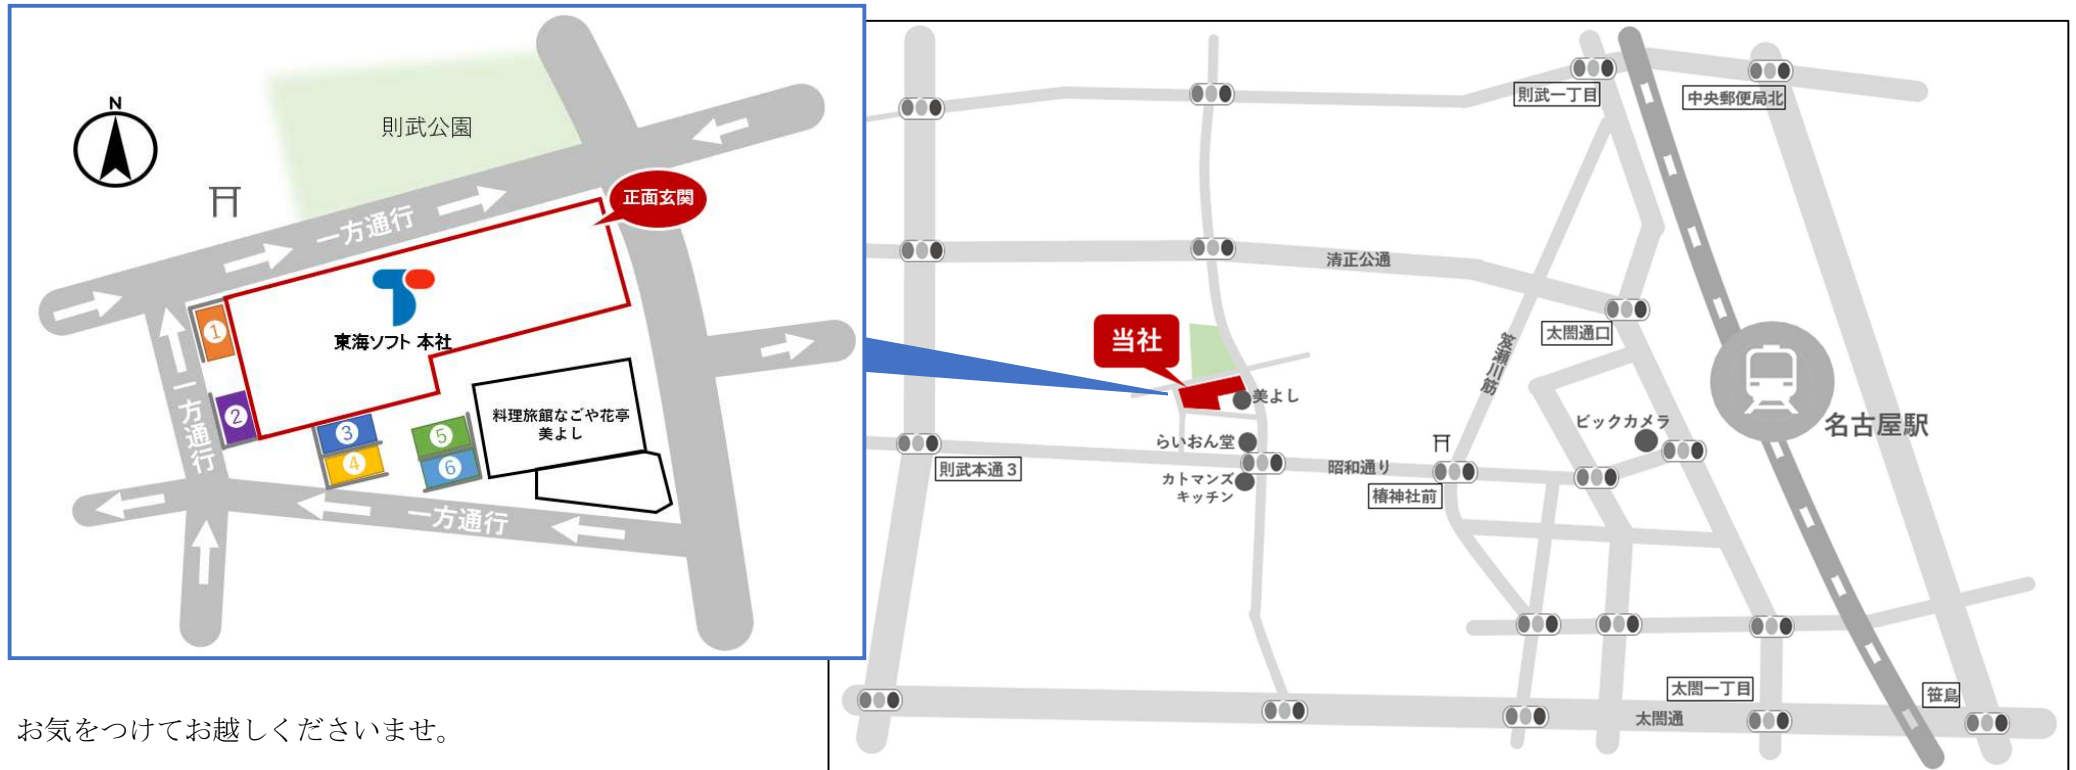

ご来社のご案内

お客様各位

この度はご多忙の中ご足労頂き、誠にありがとうございます。
下記に弊社周辺地図を掲載しておりますので、ご参照ください。

■駐車場のご案内

駐車されましたら正面玄関へお回りいただき、インターホンでお呼び出しくさせていただきますようお願いいたします。

お気をつけてお越しくださいませ。

東海ソフト株式会社

〒453-0014 名古屋市中村区則武二丁目 16 番 1 号 Google マップ：
ご不明点がございましたら、担当者までお問い合わせください