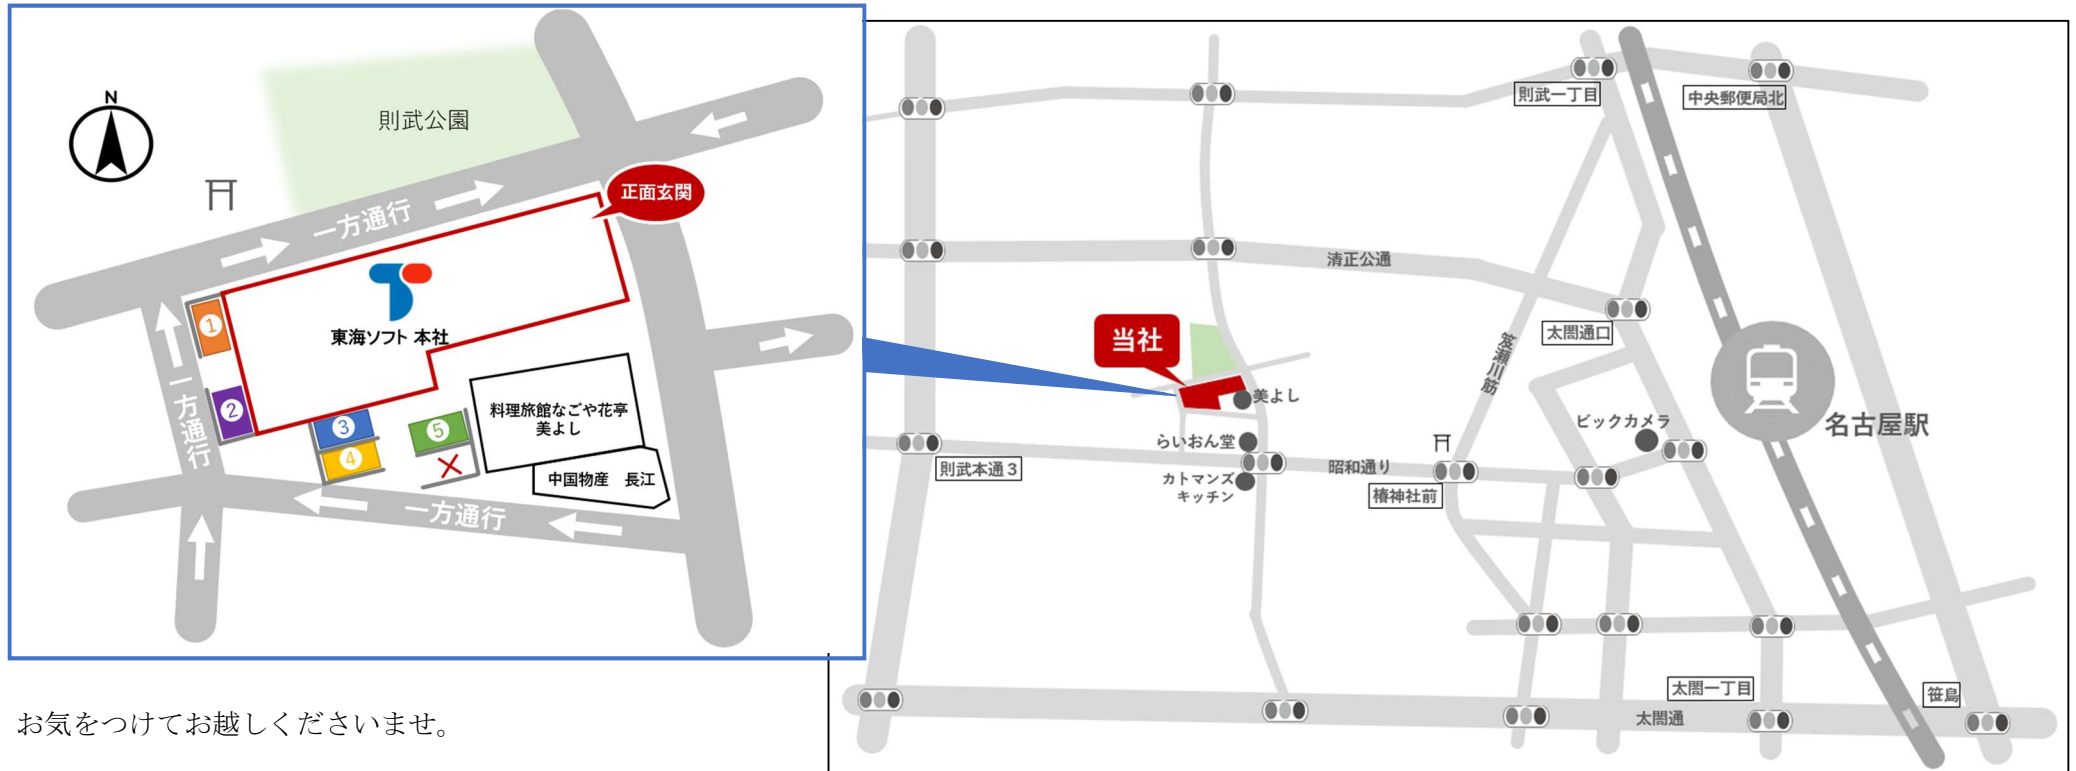

ご来社のご案内

お客様各位

この度はご多忙の中ご足労頂き、誠にありがとうございます。
下記に弊社周辺地図を掲載しておりますので、ご参照ください。

■駐車場のご案内

駐車されましたら正面玄関へお回りいただき、インターホンでお呼び出しくさせていただきますようお願いいたします。

お気をつけてお越しくださいませ。

東海ソフト株式会社

〒453-0014 名古屋市中村区則武二丁目 16 番 1 号 Google マップ :